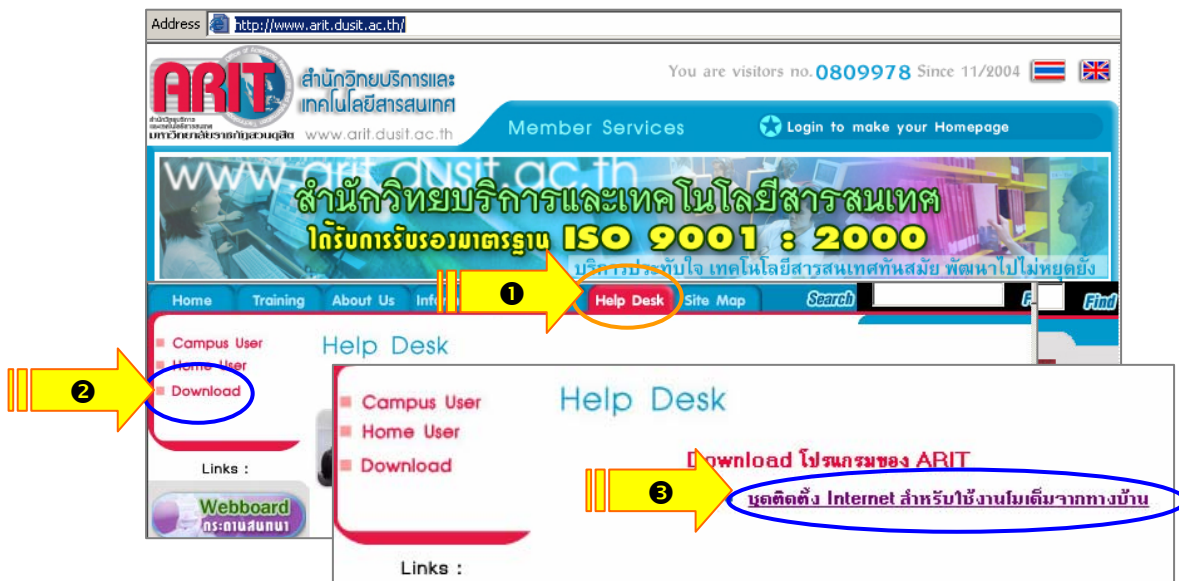

การ Download ชุดติดตั้งอินเทอร์เน็ต

ของมหาวิทยาลัยราชภัฏสวนดุสิต

(ใช้ได้กับระบบปฏิบัติการ Windows XP และ Windows 2000)

สามารถ Download ชุดติดตั้งได้ที่เว็บไซต์ของสำนักวิทยบริการและเทคโนโลยีสารสนเทศ

www.arit.dusit.ac.th

1. จากหน้าเว็บไซต์ เลือกที่เมนู “Help Desk”
2. เลือกที่เมนู “Download”
3. เลือกที่เมนู “ชุดติดตั้ง Internet สำหรับใช้งานโมเด็มจากที่บ้าน”