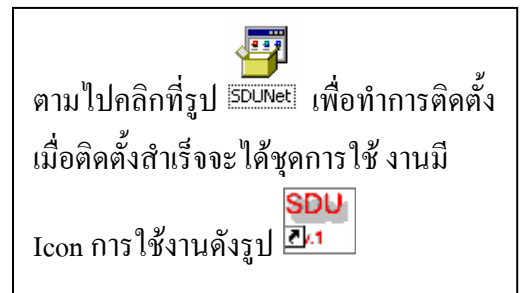

4. จะได้นหน้าต่างในการจัดเก็บ file ข้อมูล ให้เลือกที่ **Save** เพื่อทำการจัดเก็บ