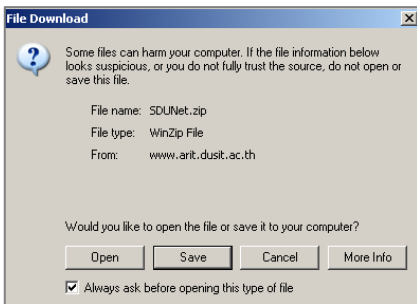

4. จะได้นหน้าต่างในการจัดเก็บ file ข้อมูล ให้เลือกที่ **Save** เพื่อทำการจัดเก็บ